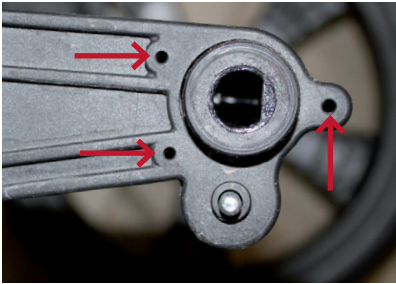

ZUSATZINFO Handbremse

ADDITIONAL INFO Handbrake

Version A für Radvariante I,
und zum Teil ältere Air+

Version a for wheelttype I or first Air+ series

Version B für Radvariante Air+

Version b for new Air+ series

BITTE ÜBERPRÜFEN SIE IN JEDEM FALL DIE MODELL-VERSION IHRES KINDERWAGENS!

Bei Version A ist es notwendig, die mitgelieferten Distanzhülsen anzubringen.

Bei Version B auf keinen Fall die Distanzhülsen benutzen.

PLEASE CHECK THE MODEL TYPE OF YOUR GESSLEIN PRAM!

For version a, you need the attached distance bush

For version b, you must not use the distance bush

www.gesslein.de